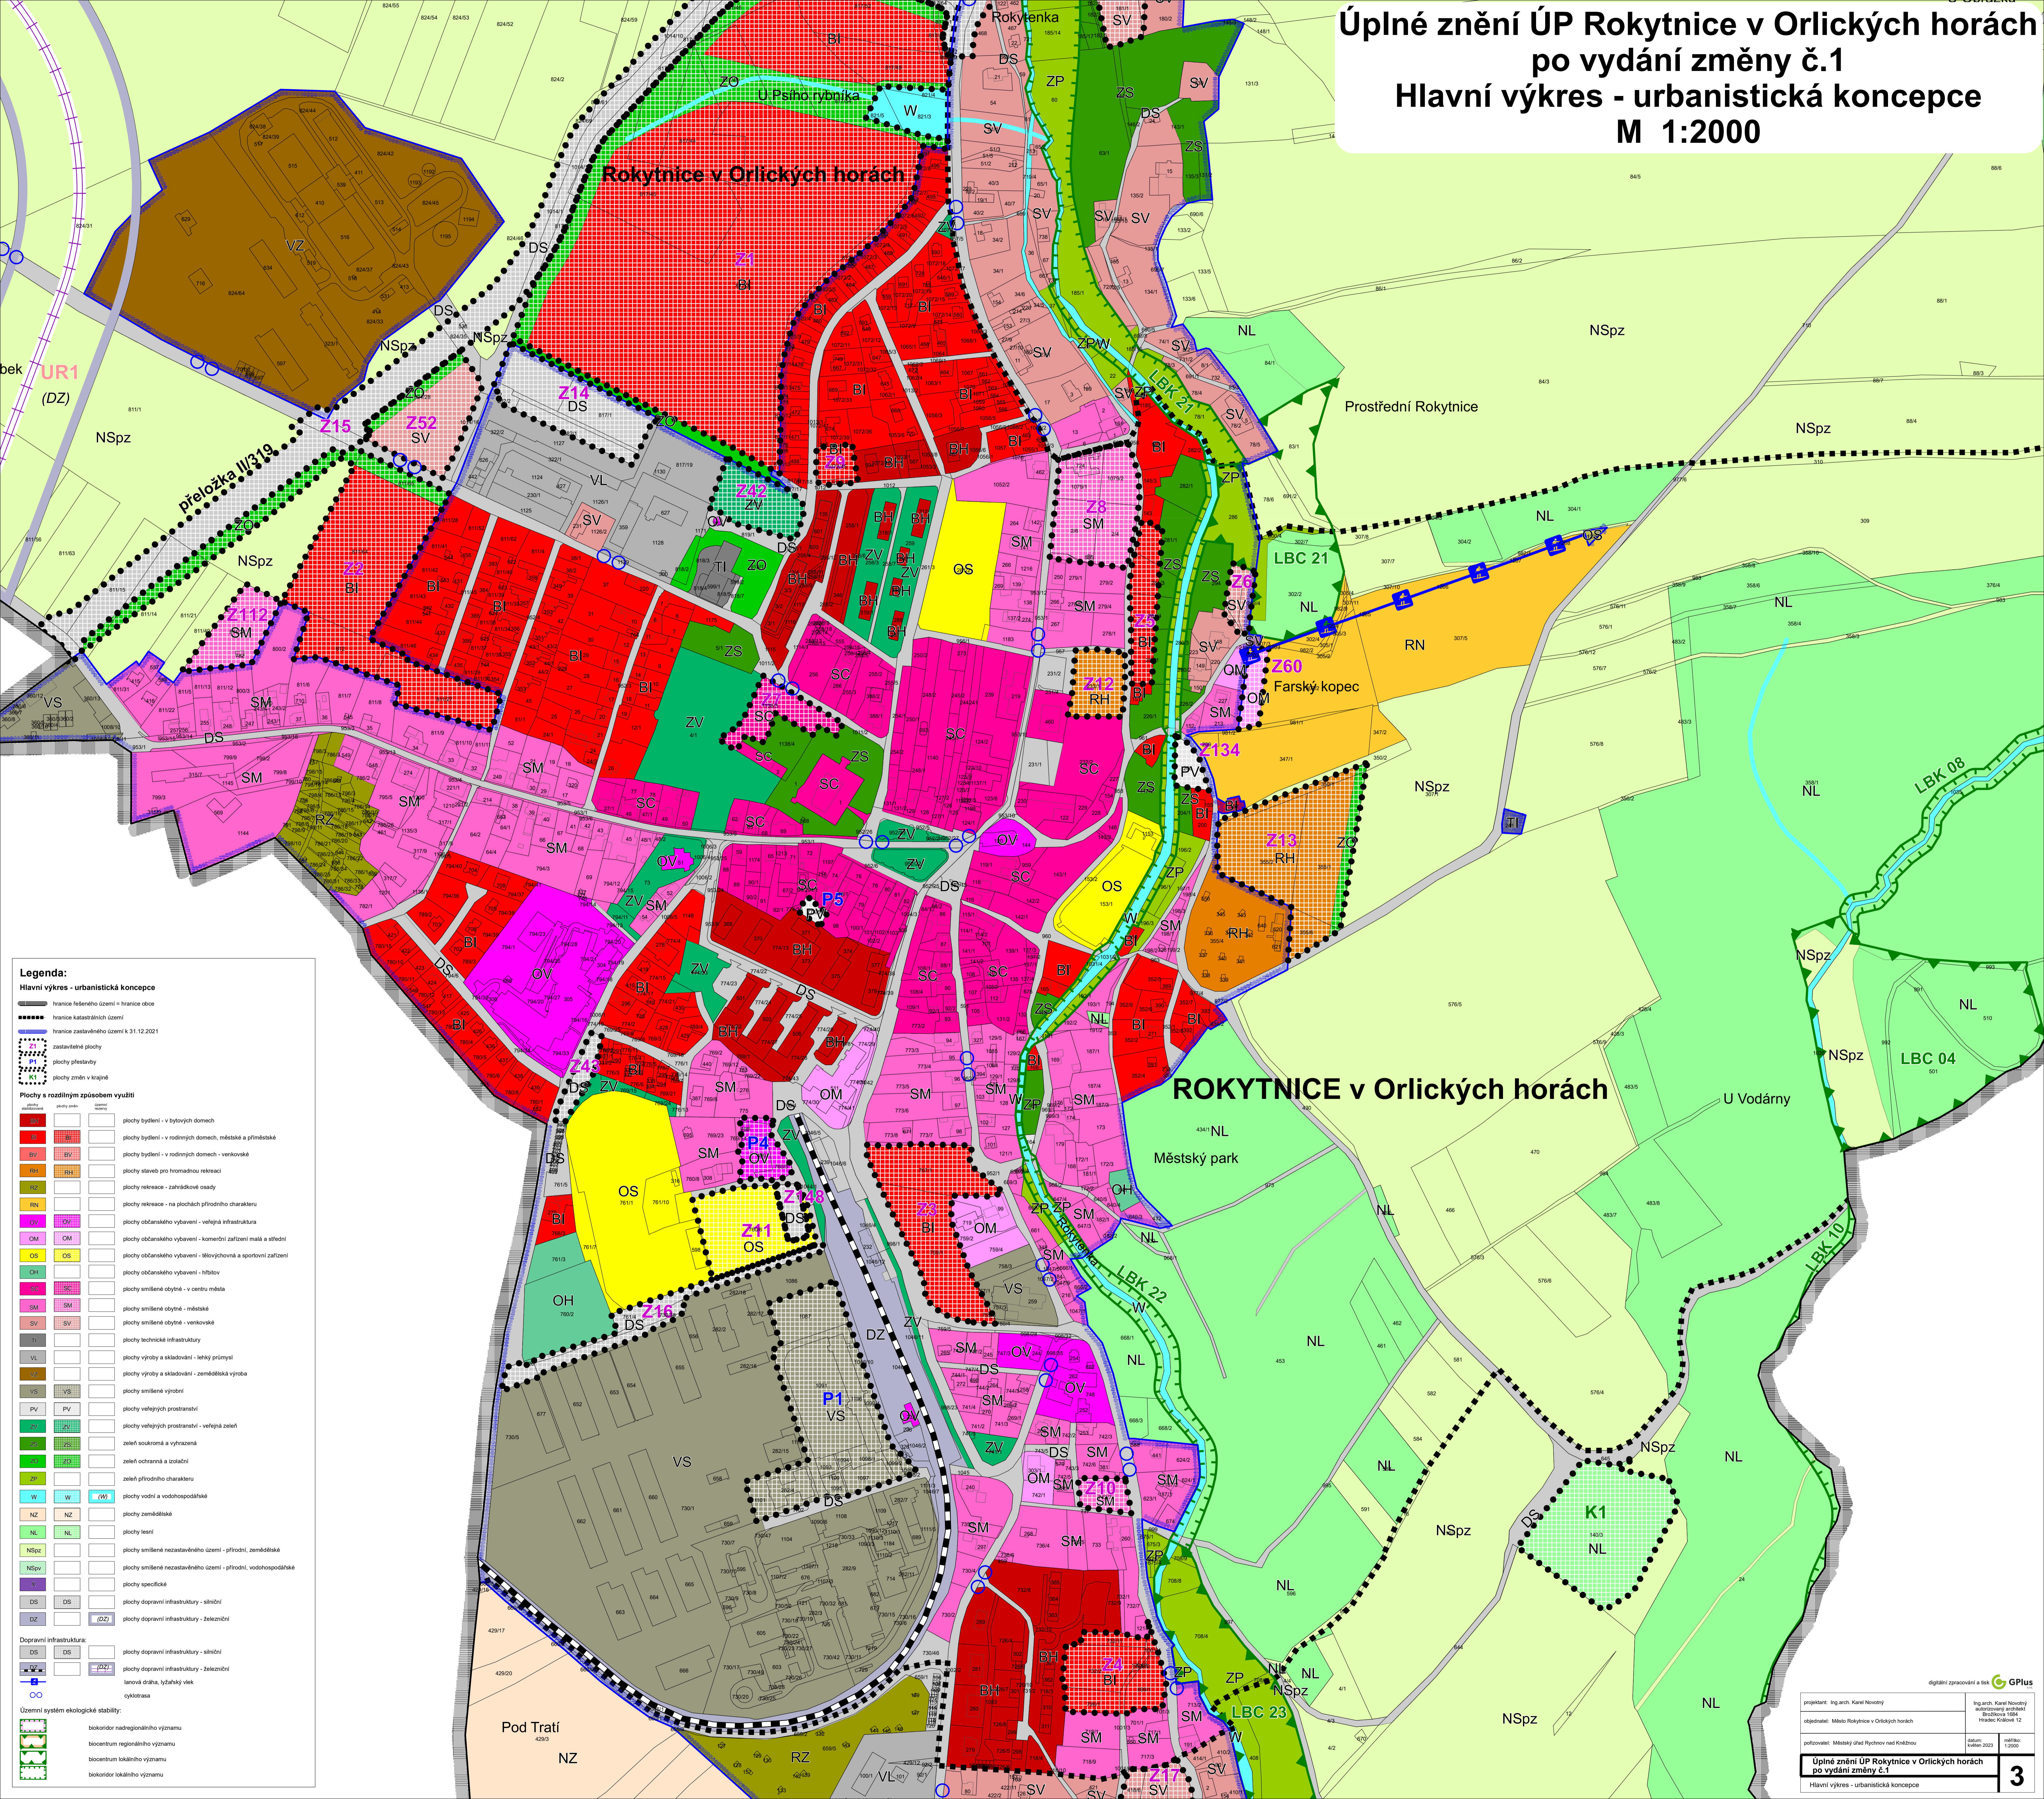

# Úplné znění ÚP Rokytnice v Orlických horách po vydání změny č.1 Hlavní výkres - urbanistická koncepce M 1:2000

Rokytnice v Orlických horách

ROKYTNICE v Orlických horách

**Legenda:**  
Hlavní výkres - urbanistická koncepce

- - - - - hranice řešeného území = hranice obce  
 - - - - - hranice katastrálních území  
 - - - - - hranice zastavěného území k 31.12.2021  
 - - - - - zastavěné plochy  
 - - - - - plochy přestavby  
 - - - - - plochy změn v krajině

**Plochy s rozdílným způsobem využití**

BI	plachty bydlení - v bytových domech
BI	plachty bydlení - v rodinných domech, městské a příměstské
BI	plachty bydlení - v rodinných domech - venkovské
BI	plachty staveb pro hromadnou rekreaci
BI	plachty rekreace - zahradkové osady
BI	plachty rekreace - na plochách přírodního charakteru
OV	plachty občanského vybavení - veřejná infrastruktura
OM	plachty občanského vybavení - komerční zařízení malá a střední
OS	plachty občanského vybavení - Mlýnský náhon a sportovní zařízení
OH	plachty občanského vybavení - hřiště
SM	plachty smíšené obytné - v centru města
SM	plachty smíšené obytné - městské
SV	plachty smíšené obytné - venkovské
TI	plachty technické infrastruktury
VL	plachty výroby a skladování - lehký průmysl
VS	plachty výroby a skladování - zemědělská výroba
PV	plachty smíšené výrobní
PV	plachty veřejných prostranství
ZV	plachty veřejných prostranství - veřejná zeleň
ZV	zeleň soukromá a vyhrazená
ZV	zeleň ochranná a zoologická
ZV	zeleň přírodního charakteru
W	plachty vodní a vodohospodářské
NZ	plachty zemědělské
NL	plachty lesní
NSpz	plachty smíšené nezastavěného území - přírodní, zemědělské
NSpv	plachty smíšené nezastavěného území - přírodní, vodohospodářské
VS	plachty specifické
DS	plachty dopravní infrastruktury - silniční
DZ	plachty dopravní infrastruktury - železniční

BI	biokoridor nadregionálního významu
BI	biocentrum regionálního významu
BI	biocentrum lokálního významu
BI	biokoridor lokálního významu