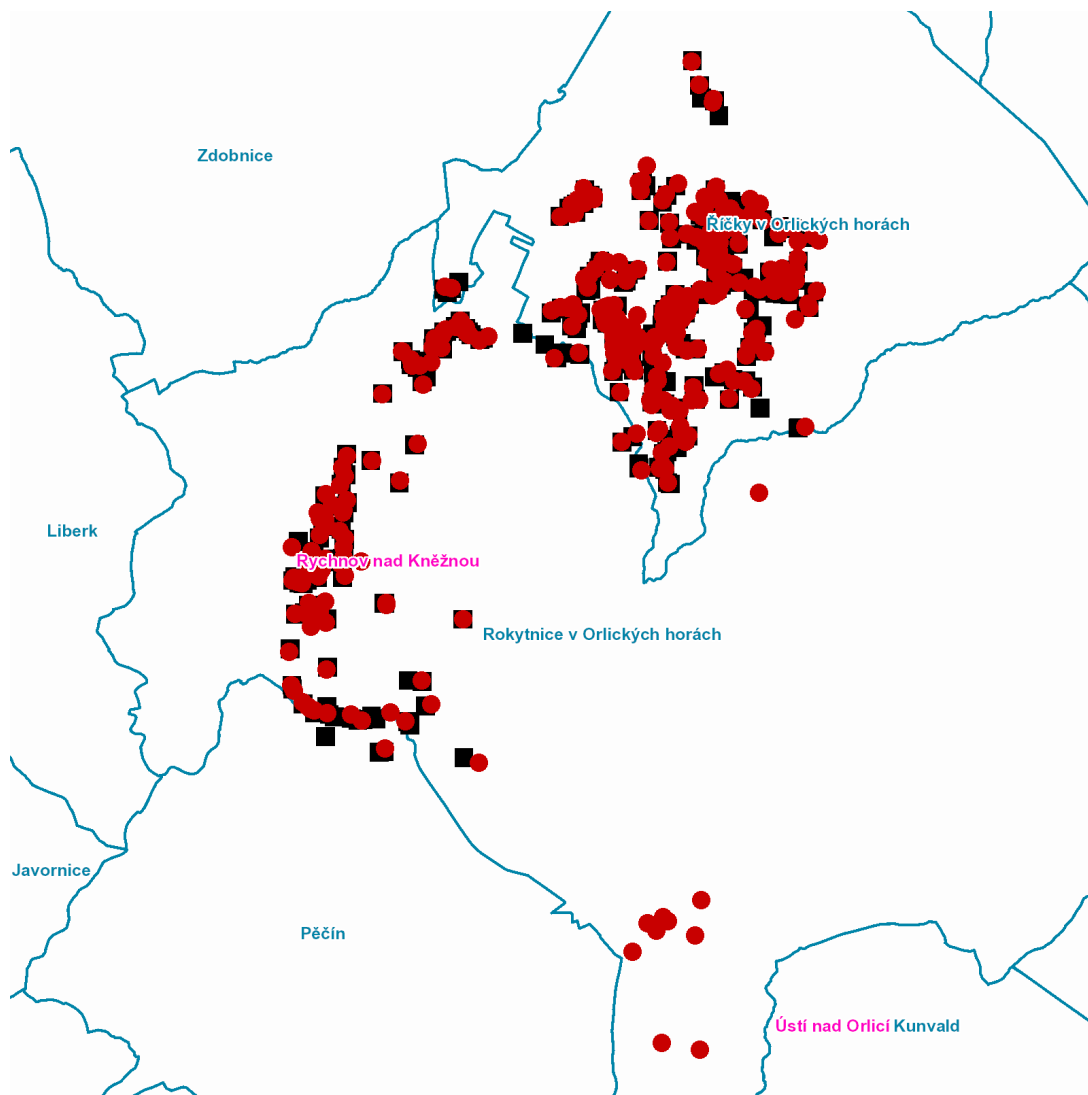

dne **16. 6. 2021** od **7:30** do **17:30** hodin

---

**Plánovaná odstávka zahrnuje tyto lokality:****Pěčín (okres Rychnov nad Kněžnou)**

č. p. 187

**Rokytnice v Orlických horách (okres Rychnov nad Kněžnou)**

č. p. 1-11, 13-33, 35-40, 42-46, 49-55, 58, 59, 62, 63, 64, 66, 67, 68, 69, 71-80, 82, 83, 85-92, 94, 96-113, 115, 116, 117, 119-127, 129, 130, 131, 133-140, 142-146, 148, 150, 151, 153-160, 163-174, 178, 179, 180, 182-186, 188-192, 195-199, 202, 204, 208-224, 227, 231-241, 244-250, 252, 253, 254, 255, 257-261, 263

č. ev. 2, 11, 20, 21, 23, 25, 27-31, 35, 48

kat. území **Říčky v Orlických horách** (kód **745553**): **parcelní č.** 1/2, 306, 389, 391, 393/9, 393/12, 393/14, 396, 411/2, 495/1, 576, 831, 914/4, 1011/1, 1200, 1459/13, 1894/5, 2026/1, 2304/10, 2304/56, 2397/1

**dne 16. 6. 2021 od 7:30 do 17:30 hodin****Orientační mapový podklad odstávkou dotčených lokalit****VYSVĚTLIVKY**

- – adresy dotčené odstávkou elektřiny
- – místa připojení k elektrické síti dotčená odstávkou